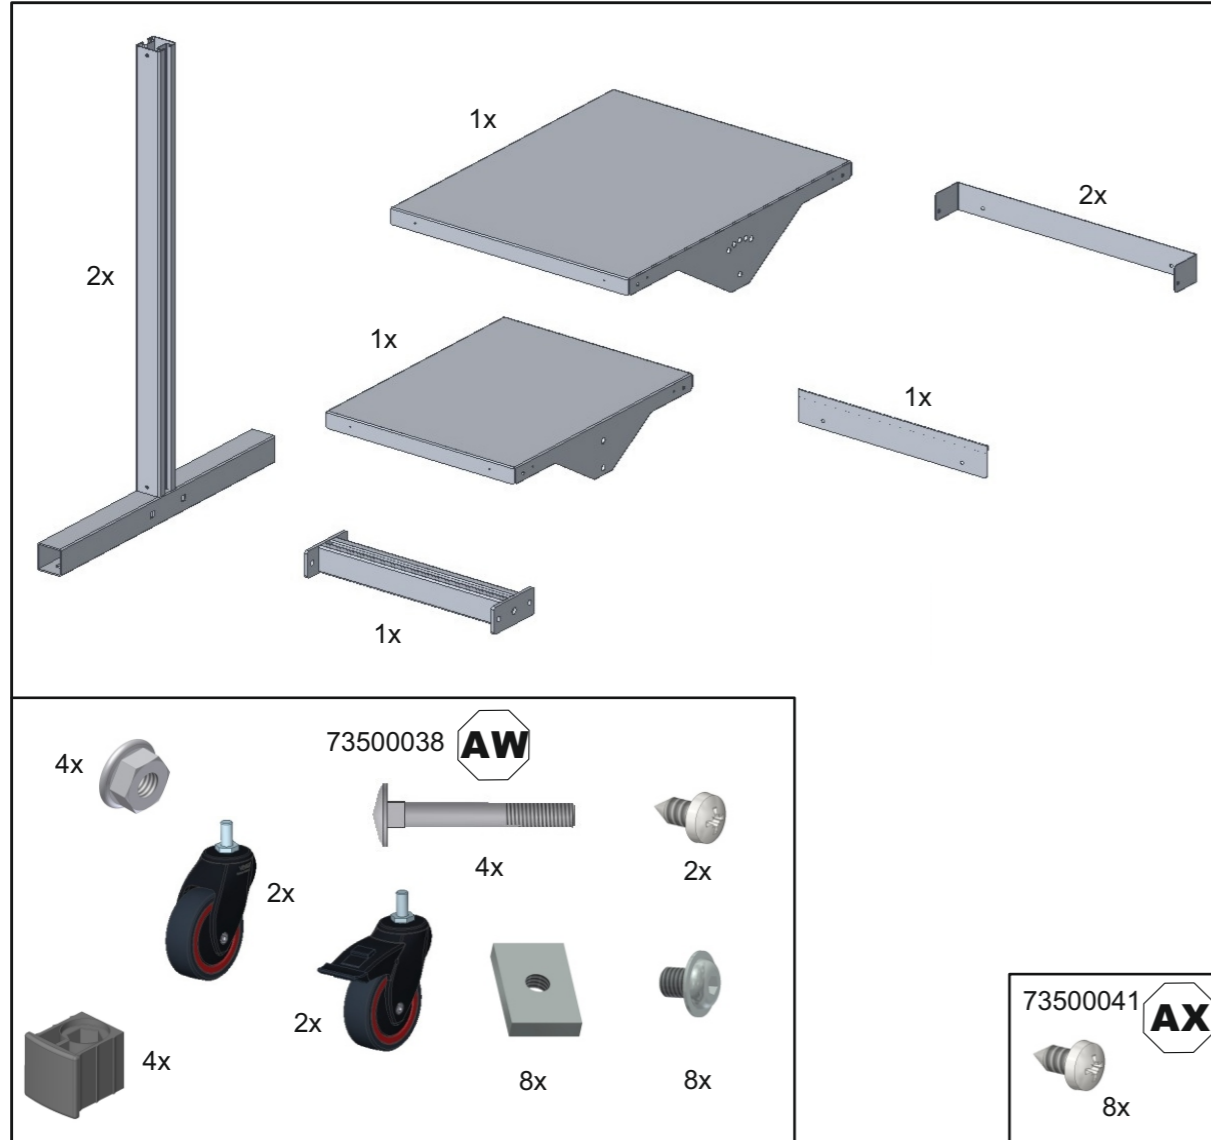

Lieferumfang
Contents
Contenu
Contenido

Montageanleitung
Mounting instructions
Instructions de montage
Instrucciones de montaje

Gebrauchsanleitung
Instructions for use
Mode d'emploi
Modo de empleo

Lieferumfang
Contents
Contenu
Contenido

Montageanleitung
Mounting instructions
Instructions de montage
Instrucciones de montaje

Gebrauchsanleitung
Instructions for use
Mode d'emploi
Modo de empleo

73313700