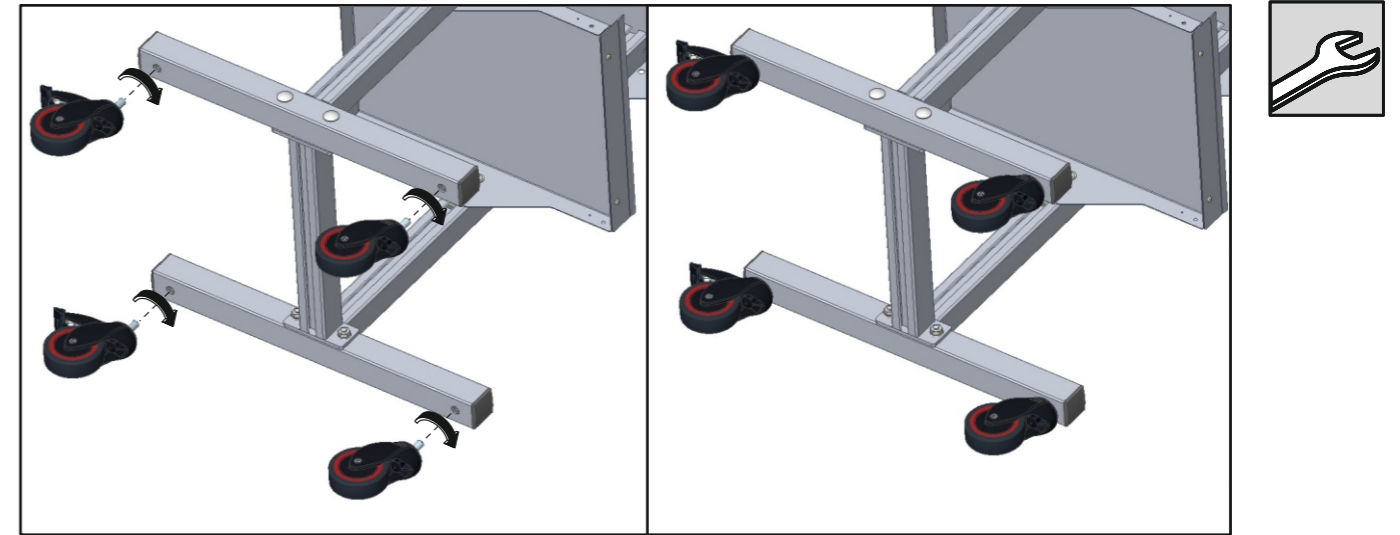

Lieferumfang
Contents
Contenu
Contenido

Montageanleitung
Mounting instructions
Instructions de montage
Instrucciones de montaje

Gebrauchsanleitung
Instructions for use
Mode d'emploi
Modo de empleo

Lieferumfang
Contents
Contenu
Contenido

Montageanleitung
Mounting instructions
Instructions de montage
Instrucciones de montaje

Gebrauchsanleitung
Instructions for use
Mode d'emploi
Modo de empleo

73313700

AW

2.

7.