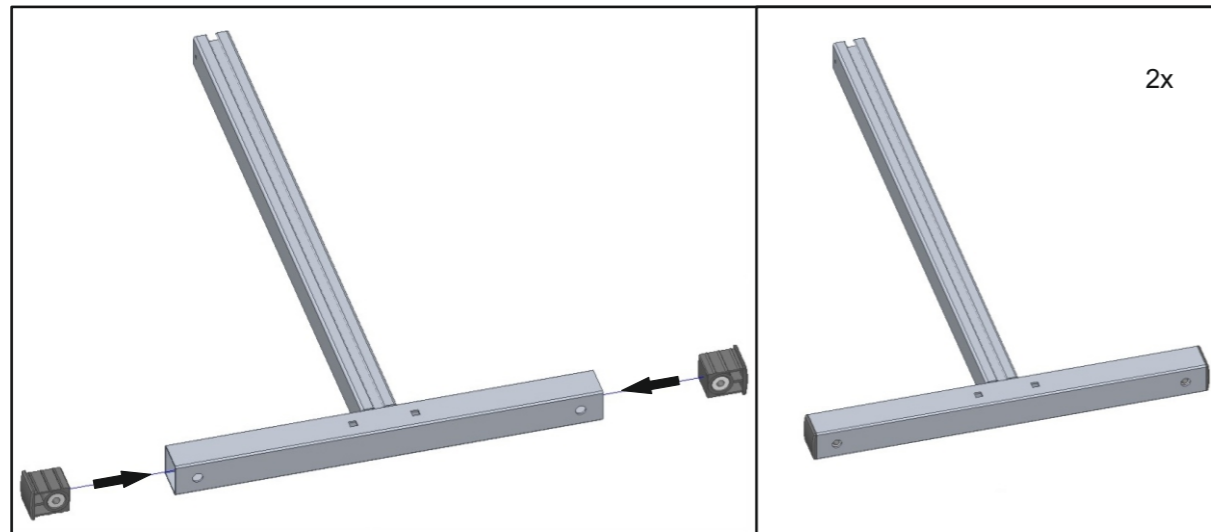

Lieferumfang
Contents
Contenu
Contenido

Montageanleitung
Mounting instructions
Instructions de montage
Instrucciones de montaje

Gebrauchsanleitung
Instructions for use
Mode d'emploi
Modo de empleo

Lieferumfang
Contents
Contenu
Contenido

Montageanleitung
Mounting instructions
Instructions de montage
Instrucciones de montaje

Gebrauchsanleitung
Instructions for use
Mode d'emploi
Modo de empleo

73313700

AW

2.

7.